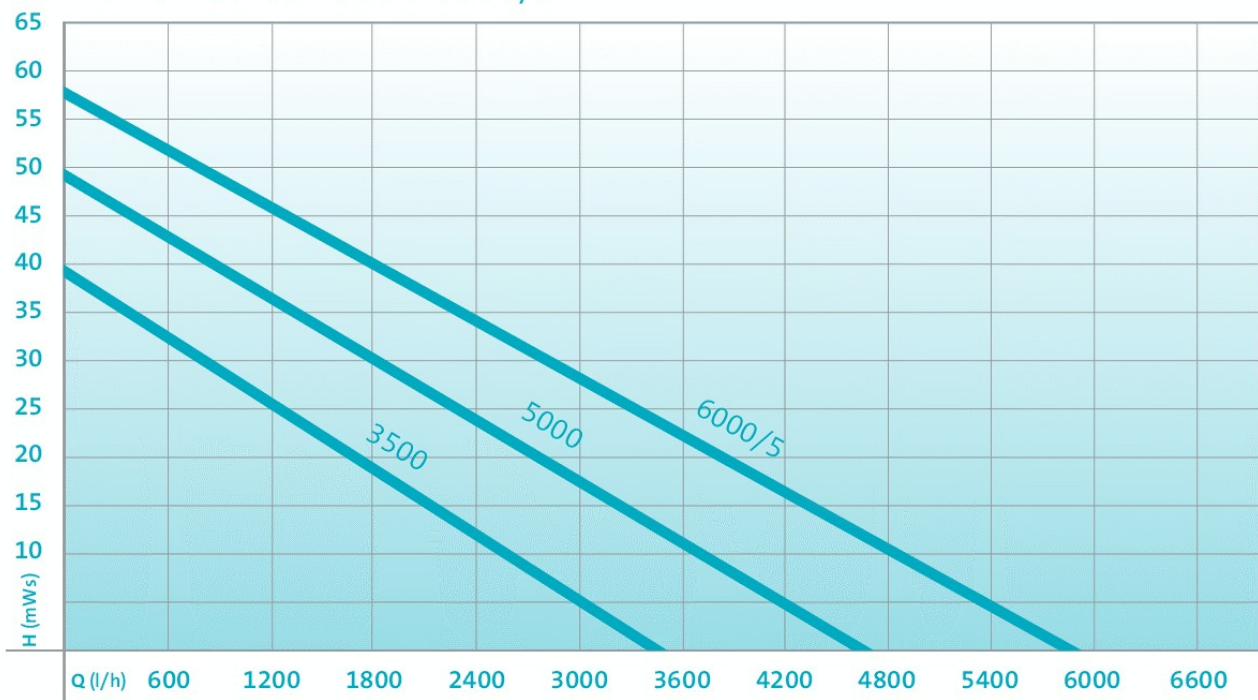

ProMax Garden 3500-6000/5