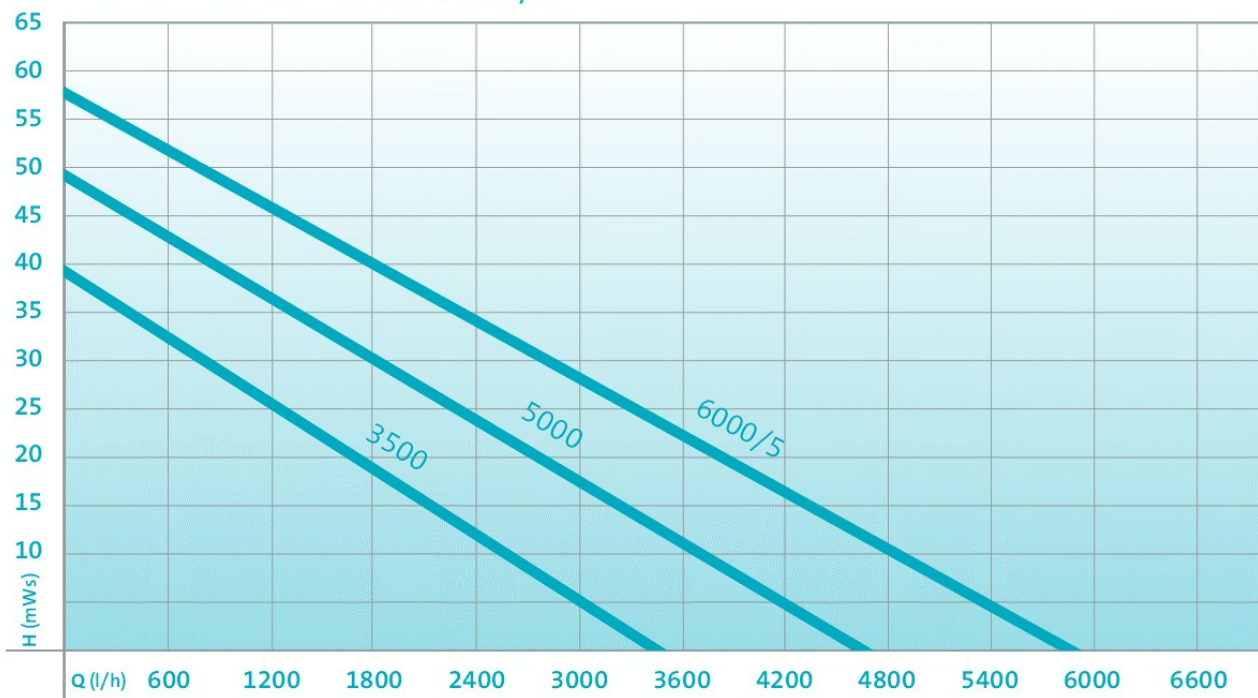

ProMax Garden 3500-6000/5